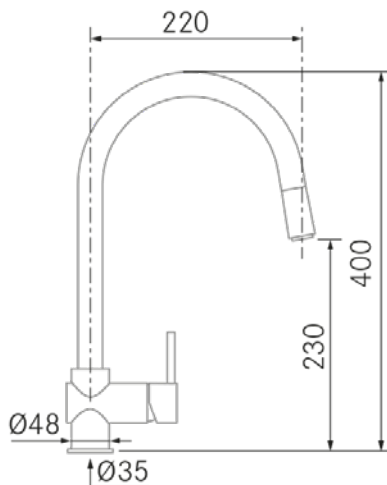

Diseño técnico

Características

Descripción:

- Tipo: Extraíble
- Acabado: Inox
- Giro del caño: 360°
- Cabezal extraíble: Si (ABS)

Especificaciones:

- Intercambiador aireador-ducha: No
- Agua purificada: No
- Altura Máxima: 400 mm.
- Tipo de mando: Monomando
  - Giro del mando: 90°
  - Rotación del mando: Izq: 80° - Der: 10°
- Caudal: 12 l/min.
- Economizador de agua: No
- Energy Saving: Si (apertura en frío)

Instalación:

- Distancia mínima a pared: 20 mm.
- Diámetro orificio: 35 mm.
- Tipo de fijación: Rosca Ancha
- Conexión tubo entrada: 3/8"
- Largo conducto suministro agua: 450 mm.
- Opcionales: -

Información Técnica

- Dimensión producto empaquetado: 60 x 38 x 40 cm.
- Volumen: 0,0912 M³.
- Peso del producto empaquetado: 2,76 Kg.
- Código EAN: 8421210268776