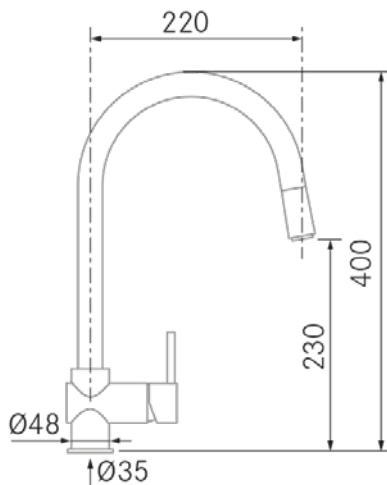

Instalación:

- Distancia mínima a pared: 20 mm.
- Diámetro orificio: 35 mm.
- Tipo de fijación: Rosca Ancha
- Conexión tubo entrada: 3/8"
- Largo conducto suministro agua: 450 mm.
- Opcionales: -

Información Técnica

- Dimensión producto empaquetado: 60 x 38 x 40 cm.
- Volumen: 0,0912 M³.
- Peso del producto empaquetado: 2,76 Kg.
- Código EAN: 8421210268776

Wave - Inox

Ref: 40257
Robinet

FRECAN

FR

Dessin Technique

Caractéristiques

Description :

- **Type** : Amovible
- **Finition** : Inox
- **Bec pivotant** : 360°
- **Tête amovible** : Oui (ABS)

Spécifications :

- **Échangeur aérateur-douche** : Non
- **Eau purifiée** : Non
- **Hauteur maximale** : 400 mm.
- **Type de commande** : Mitigeur monocommande
 - **Rotation du bouton de commande** : 90°
 - **Rotation de la commande** : Gauche 80° - Droite: 10°
- **Débit** : 12 l/min.
- **Economiseur d'eau** : No
- **Économie d'énergie** : Oui (ouverture à froid)

Installation:

- **Minimum distance from wall:** 20 mm.
- **Orifice diameter:** 35 mm.
- **Type of fixing:** Wide Thread
- **Inlet pipe connection:** 3/8"
- **Length of water supply pipes:** 450 mm.
- **Optionals:** -