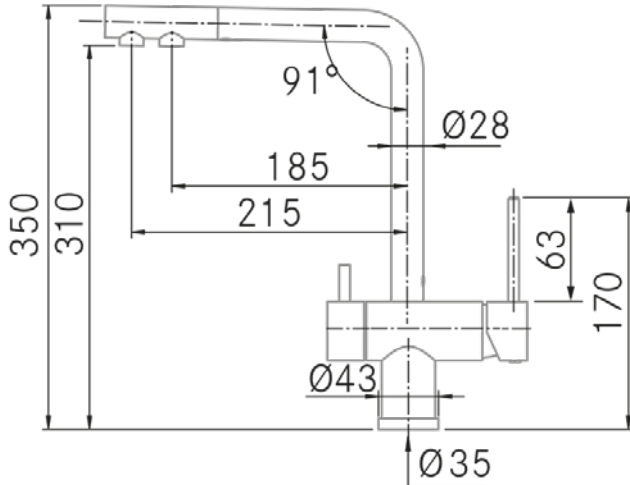

Diseño técnico

Características

Descripción:

- Tipo: Para Osmosis
- Acabado: Negro mate
- Giro del caño: 360°
- Cabezal extraíble: Si (LTN)

Especificaciones:

- Intercambiador aireador-ducha: No
- Agua purificada: Si
- Altura Máxima: 350 mm.
- Tipo de mando: Monomando
- Giro del mando: 90°
- Rotación del mando: Izq: 45° - Der: 45°
- Caudal: 6 l/min.
- Economizador de agua: No
- Energy Saving: No

Instalación:

- Distancia mínima a pared: 70 mm.
- Diametro orificio: 35 mm.
- Tipo de fijación: -
- Conexión tubo entrada: 3/8"
- Largo conducto suministro agua: -
- Opcionales: -

Información Técnica

- Dimension producto empaquetado: 45 x 7 x 41 cm.
- Volumen: 0.012915 M³.
- Peso del producto empaquetado: 2,7 Kg.
- Código EAN: 8421210269780