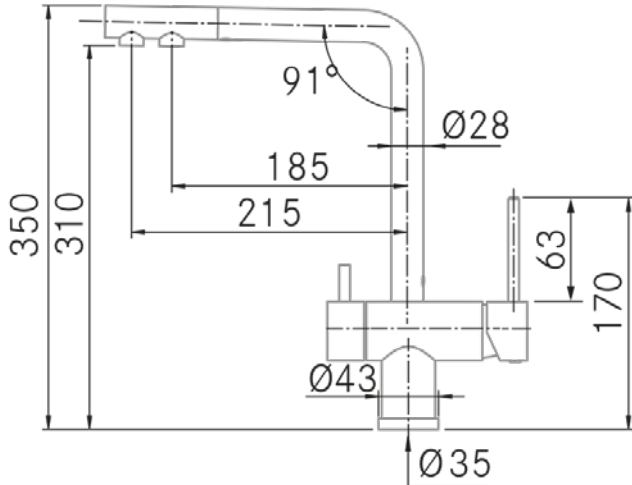

Technical Drawing

Features

Description:

- **Type:** For Osmosis
- **Finish:** Matt black
- **Spout swivel:** 360°
- **Removable head:** Yes (LTN)

Specifications:

- **Aerator-shower exchanger:** No
- **Purified water:** Yes
- **Maximum height:** 350 mm.
- **Type of control:** Single lever mixer
  - **Control knob rotation:** 90°
  - **Control Rotation:** Left: 45° - Right: 45°
- **Flow rate:** 6 l/min.
- **Water saver:** No
- **Energy Saving:** No

Installation:

- **Minimum distance from wall:** 70 mm.
- **Orifice diameter:** 35 mm.
- **Type of fixing:** -
- **Inlet pipe connection:** 3/8"
- **Length of water supply pipes:** -
- **Optionals:** -

Technical Information

- **Packaged Product Dimensions:** 45 x 7 x 41 cm.
- **Volume:** 0.012915 M³.
- **Packaged Product Weight:** 2,7 Kg.
- **EAN Code:** 8421210269780