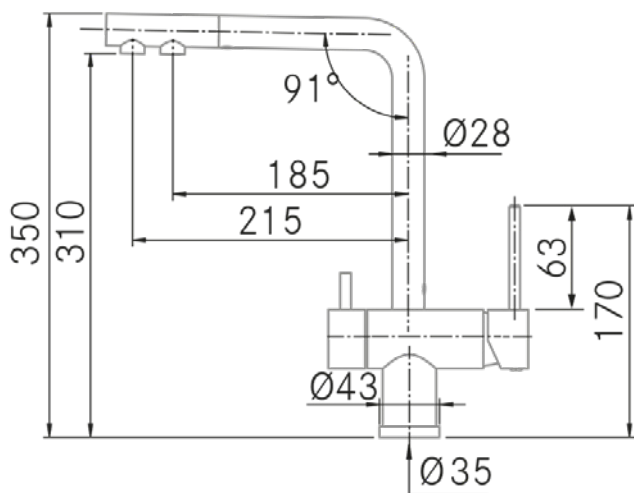

Dessin Technique

Caractéristiques

Description :

- **Type** : Pour Osmose
- **Finition** : Noir mat
- **Bec pivotant** : 360°
- **Tête amovible** : Oui (LTN)

Spécifications :

- **Échangeur aérateur-douche** : Non
- **Eau purifiée** : Oui
- **Hauteur maximale** : 350 mm.
- **Type de commande** : Mitigeur monocommande
  - **Rotation du bouton de commande** : 90°
  - **Rotation de la commande** : Gauche 45° - Droite: 45°
- **Débit** : 6 l/min.
- **Economiseur d'eau** : No
- **Économie d'énergie** : Non

Installation :

- **Distance minimale par rapport au mur** : 70 mm.
- **Diamètre de l'orifice** : 35 mm.
- **Type de fixation** : -
- **Raccordement du tuyau d'entrée** : $3/8''$
- **Longueur des tuyaux d'alimentation en eau** : -
- **Options** : -

Technical Information

- **Packaged Product Dimensions**: 45 x 7 x 41 cm.
- **Volume**: 0.012915 M³.
- **Packaged Product Weight**: 2,7 Kg.
- **EAN Code**: 8,42121E+12