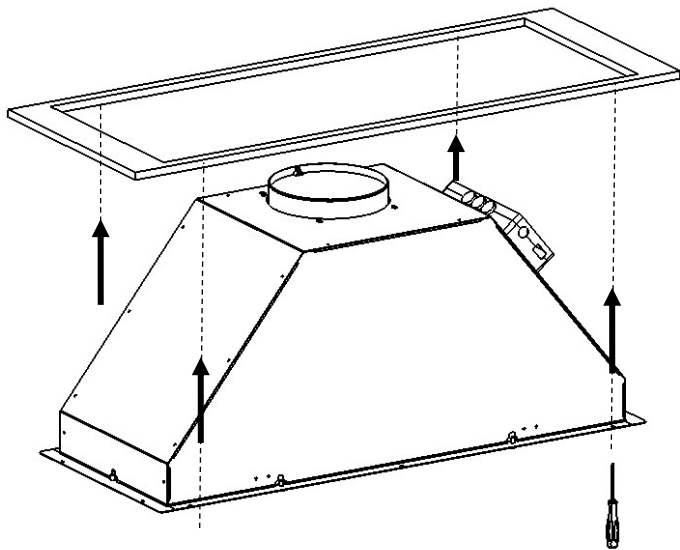

# Urban

N 307

1

ENCASTRE- CUT OUT

505 X 270 mm

x4

2

3