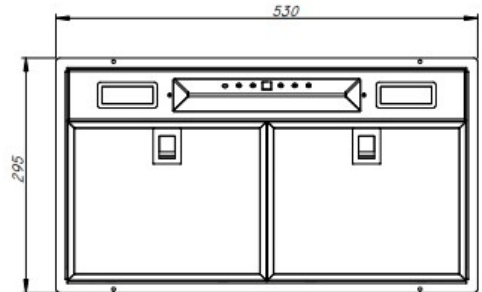

# Urban

N 307

1

ENCASTRE- CUT OUT

505 X 270 mm

x4

2

3