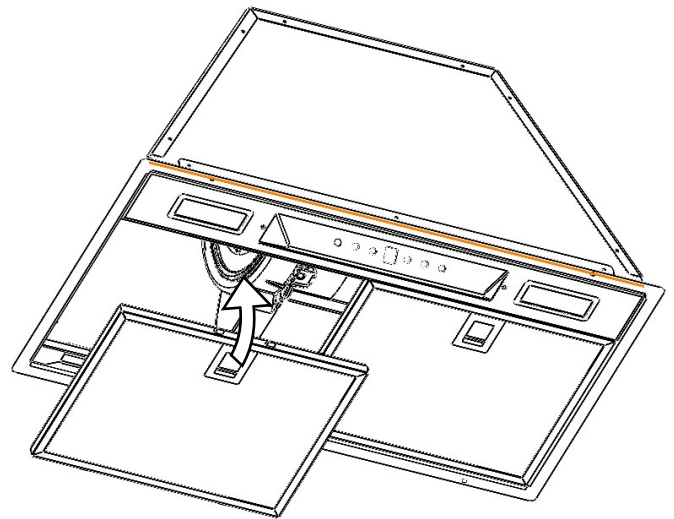

# Urban

N 307

1

ENCASTRE- CUT OUT

505 X 270 mm

x4

2

3