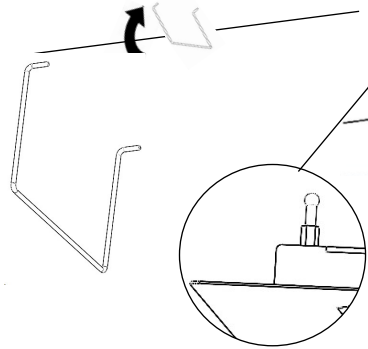

FRECAN

CAJON RECIRC. TECHO TEXTIL
CARBÓN ACTIVO "90430"

1

CUT OUT

326mm x 326mm

2

2a

2b

3

x4

4

"CLICK" x4

5

5a

SACAR EMBELLECEDOR
REMOVE GRID

6

SUSTITUIR FILTRO
REPLACE FILTER

7

8

"CLICK" x4