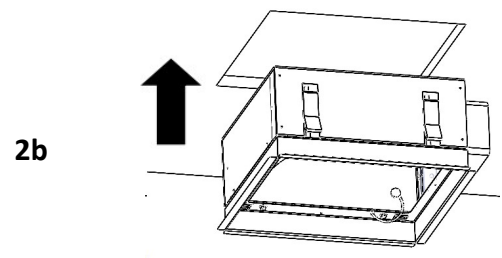

FRECAN

CAJON RECIRC. TECHO TEXTIL
CARBÓN ACTIVO "90430"

1

CUT OUT

326mm x 326mm

2

2a

2b

3

x4

4

"CLICK" x4

5

5a

SACAR EMBELLECEDOR
REMOVE GRID

6