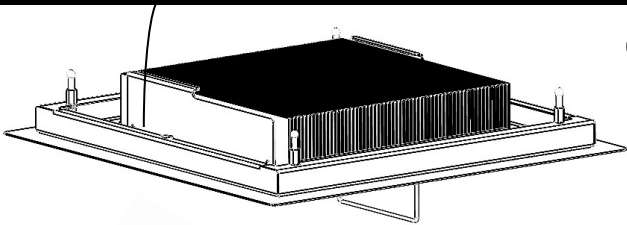

FRECAN

CAJON RECIRC. TECHO TEXTIL
CARBÓN ACTIVO "90430"

1

CUT OUT

326mm x 326mm

2

2a

2b

3

x4

4

"CLICK" x4

5

5a

SACAR EMBELLECEDOR
REMOVE GRID

6