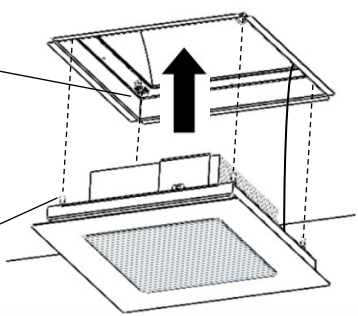

FRECAN

CAJON RECIRC. TECHO TEXTIL
CARBÓN ACTIVO "90430"

1

CUT OUT

326mm x 326mm

2

2a

2b

3

x4

4

"CLICK" x4

5

5a

SACAR EMBELLECEDOR
REMOVE GRID

6