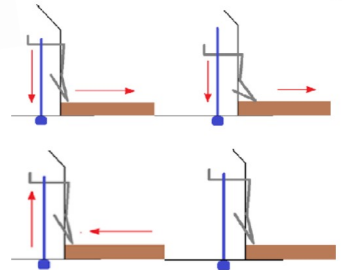

FRECAN

CAJON RECIRC. TECHO TEXTIL
CARBÓN ACTIVO "90430"

1

CUT OUT

326mm x 326mm

2

2a

2b

3

x4

4

"CLICK" x4

5

5a

SACAR EMBELLECEDOR
REMOVE GRID

6