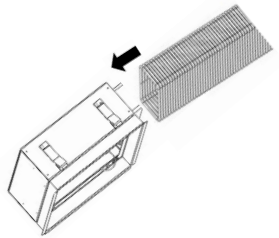

FRECAN

CAJON RECIRC. TECHO TEXTIL
CARBÓN ACTIVO "90430"

1

CUT OUT

326mm x 326mm

2

2a

2b

3

x4

4

"CLICK" x4

5

5a

SACAR EMBELLECEDOR
REMOVE GRID

6