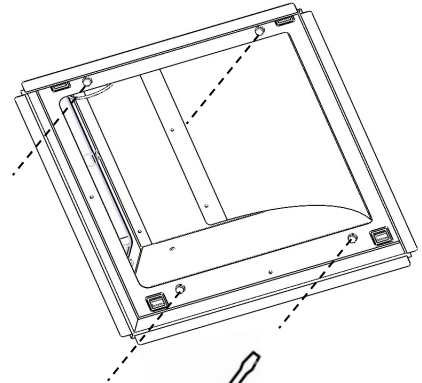

FRECAN

CAJON RECIRC. TECHO TEXTIL
CARBÓN ACTIVO "90430"

1

CUT OUT

326mm x 326mm

2

2a

2b

3

x4

4

"CLICK" x4

5

5a

SACAR EMBELLECEDOR
REMOVE GRID

6