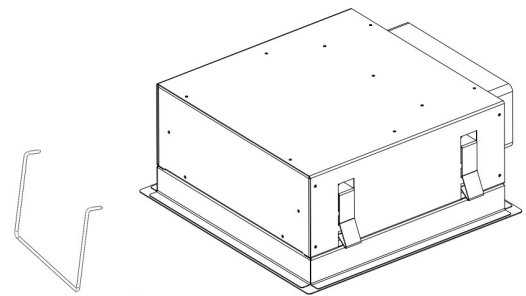

FRECAN

CAJON RECIRC. TECHO TEXTIL
CARBÓN ACTIVO "90430"

1

CUT OUT

326mm x 326mm

2

2a

2b

3

x4

4

"CLICK" x4

5

5a

SACAR EMBELLECEDOR
REMOVE GRID

6