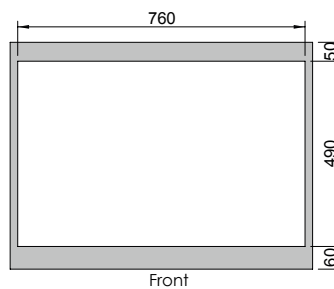

FRECAN

FLOW BOX-H5

ENCASTRE
ENCASTRÉ
INSET
ATTACCO

Front

ENRASE
À FLEUR
FLUSH MOUNTED
FILOTOP

Front

CON EXTENSOR - WITH EXTENDER
AVEC EXTENSION - CON ESTENSORE