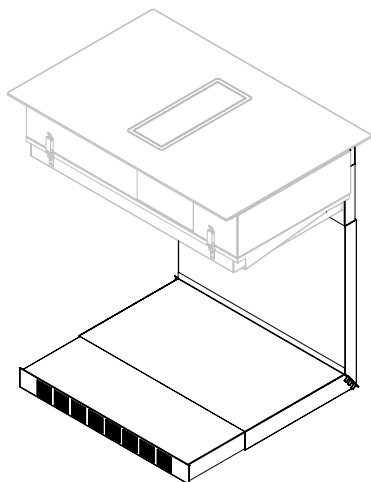

FRECAN

FLOW BOX-H5

ENCASTRE
ENCASTRÉ
INSET
ATTACCO

Front

ENRASE
À FLEUR
FLUSH MOUNTED
FILOTOP

Front

CON EXTENSOR - WITH EXTENDER
AVEC EXTENSION - CON ESTENSORE