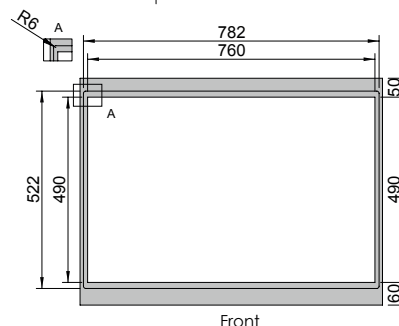

FRECAN

FLOW BOX-H5

ENCASTRE
ENCASTRÉ
INSET
ATTACCO

Front

ENRASE
À FLEUR
FLUSH MOUNTED
FILOTOP

Front

CON EXTENSOR - WITH EXTENDER
AVEC EXTENSION - CON ESTENSORE