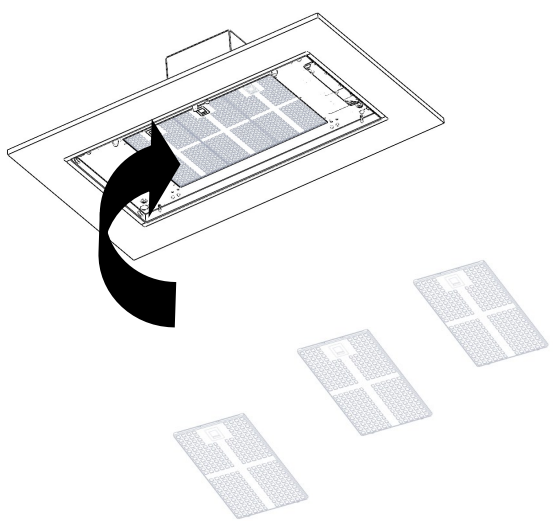

FRECAN

NITRO 360° 1100GP

1

NO INSTALE DIRECTO SOBRE PLACAS DE PLADUR
DON'T INSTALL DIRECTLY INTO DRYWALL PLADUR

FALSO TECHO REFORZADO PARA SOPORTAR MIN 35KG
FALSE CEILING REINFORCED TO SUPPORT MIN 35 KG

2

3

4

FLEXIBLE TUBE DIAM 200 LENGTH : 50CM

5

6

7

8

9

10