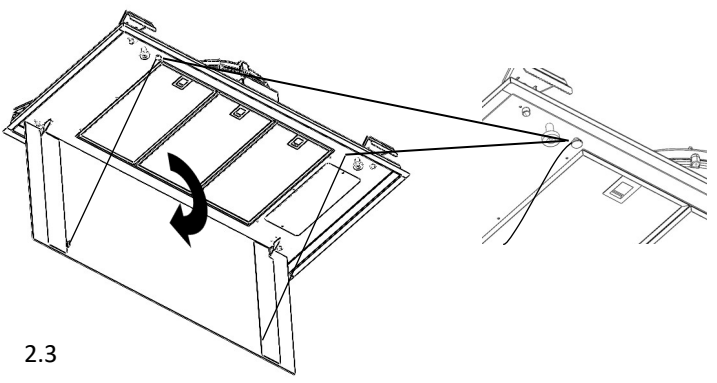

FRECAN

NITRO 360° 1100GP

1

NO INSTALE DIRECTO SOBRE PLACAS DE PLADUR
DON'T INSTALL DIRECTLY INTO DRYWALL PLADUR

FALSO TECHO REFORZADO PARA SOPORTAR MIN 35KG
FALSE CEILING REINFORCED TO SUPPORT MIN 35 KG

2

3

4

FLEXIBLE TUBE DIAM 200 LENGTH : 50CM

5

6

7

8

9

10