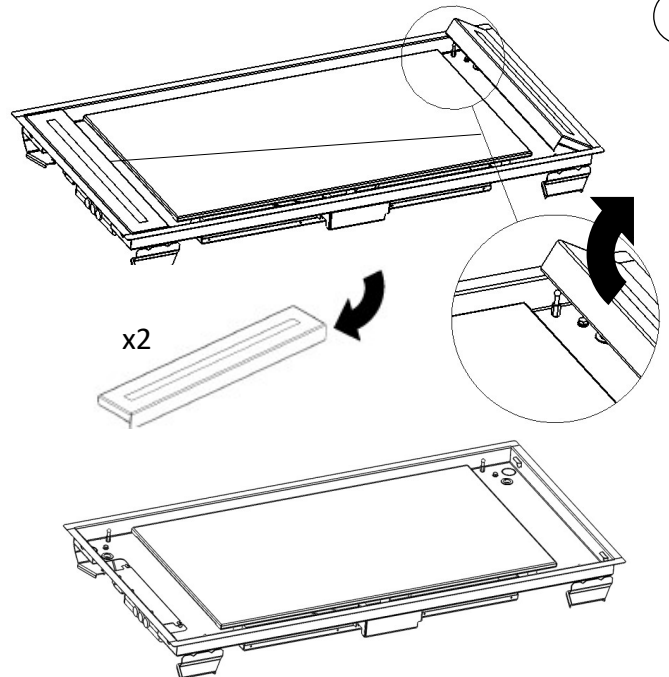

FRECAN

NITRO 360° 1100GP

1

NO INSTALE DIRECTO SOBRE PLACAS DE PLADUR
DON'T INSTALL DIRECTLY INTO DRYWALL PLADUR

FALSO TECHO REFORZADO PARA SOPORTAR MIN 35KG
FALSE CEILING REINFORCED TO SUPPORT MIN 35 KG

2

3

4

FLEXIBLE TUBE DIAM 200 LENGTH : 50CM

5

6

7

8

9

10