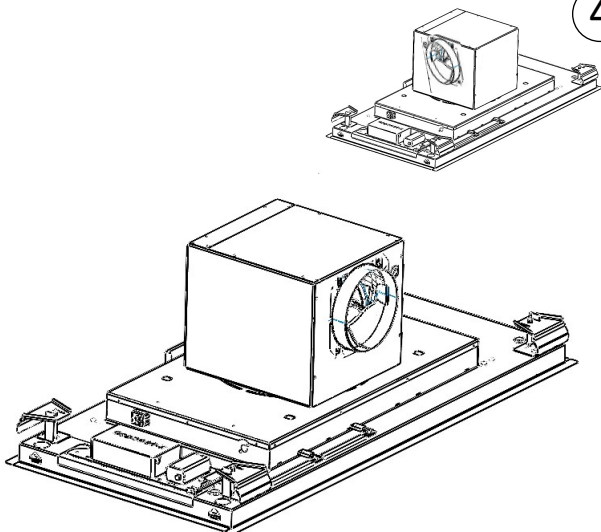

FRECAN

NITRO 360° 1100GP

1

NO INSTALE DIRECTO SOBRE PLACAS DE PLADUR
DON'T INSTALL DIRECTLY INTO DRYWALL PLADUR

FALSO TECHO REFORZADO PARA SOPORTAR MIN 35KG
FALSE CEILING REINFORCED TO SUPPORT MIN 35 KG

2

3

4

FLEXIBLE TUBE DIAM 200 LENGTH : 50CM

5

6

7

8

9

10