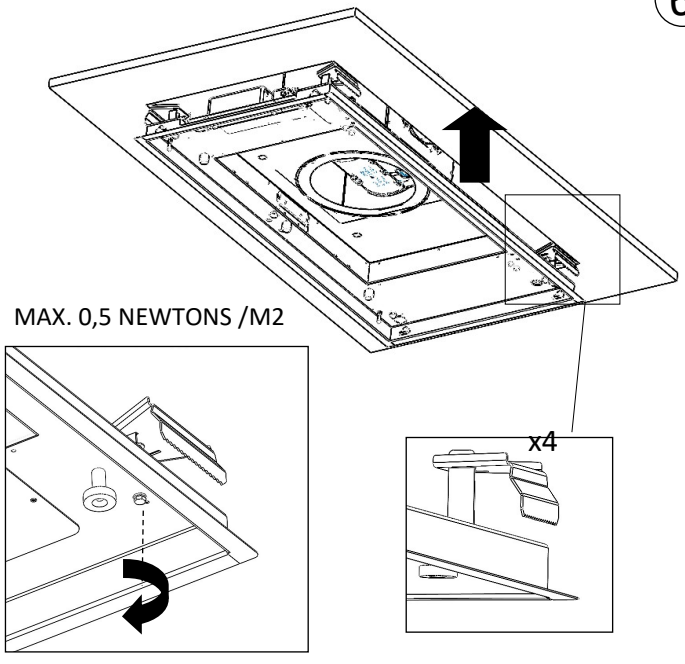

FRECAN

NITRO 360° 1100GP

1

NO INSTALE DIRECTO SOBRE PLACAS DE PLADUR
DON'T INSTALL DIRECTLY INTO DRYWALL PLADUR

FALSO TECHO REFORZADO PARA SOPORTAR MIN 35KG
FALSE CEILING REINFORCED TO SUPPORT MIN 35 KG

2

3

4

FLEXIBLE TUBE DIAM 200 LENGTH : 50CM

5

6

7

8

9

10