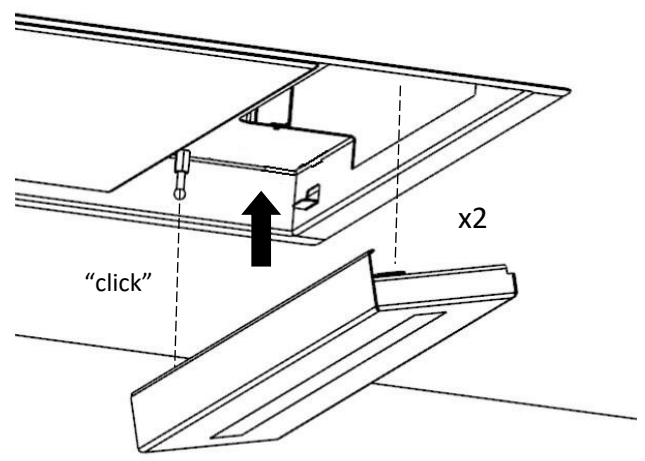

4

FLEXIBLE TUBE DIAM 200 LENGTH : 50CM

5

6

7

8

9

10