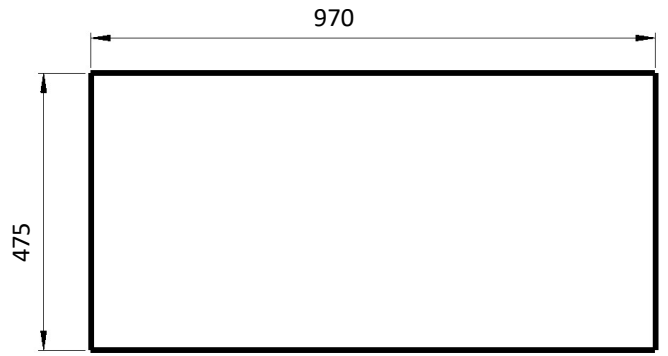

FRECAN

NITRO 360° 1100GP

1

NO INSTALE DIRECTO SOBRE PLACAS DE PLADUR
DON'T INSTALL DIRECTLY INTO DRYWALL PLADUR

FALSO TECHO REFORZADO PARA SOPORTAR MIN 35KG
FALSE CEILING REINFORCED TO SUPPORT MIN 35 KG

2

3

4

FLEXIBLE TUBE DIAM 200 LENGTH : 50CM

5

6

7

8

9

10