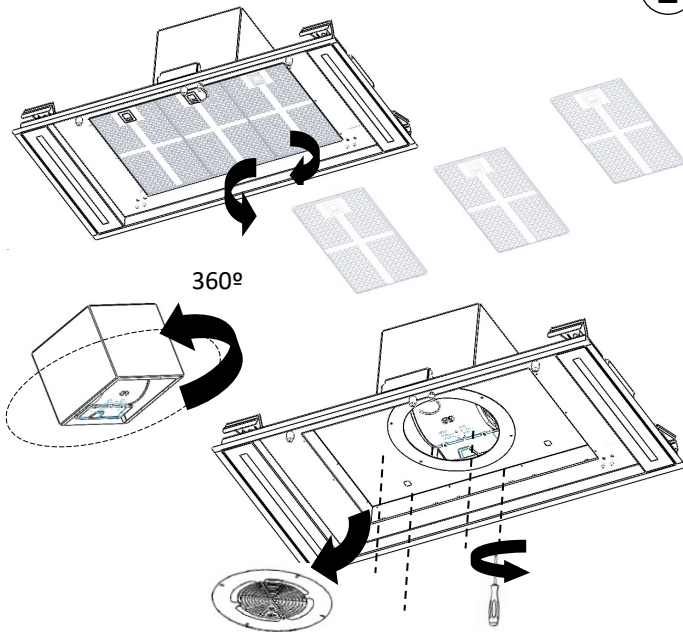

FRECAN

NITRO 360° 1100GP

1

NO INSTALE DIRECTO SOBRE PLACAS DE PLADUR
DON'T INSTALL DIRECTLY INTO DRYWALL PLADUR

FALSO TECHO REFORZADO PARA SOPORTAR MIN 35KG
FALSE CEILING REINFORCED TO SUPPORT MIN 35 KG

2

3

4

FLEXIBLE TUBE DIAM 200 LENGTH : 50CM

5

6

7

8

9

10