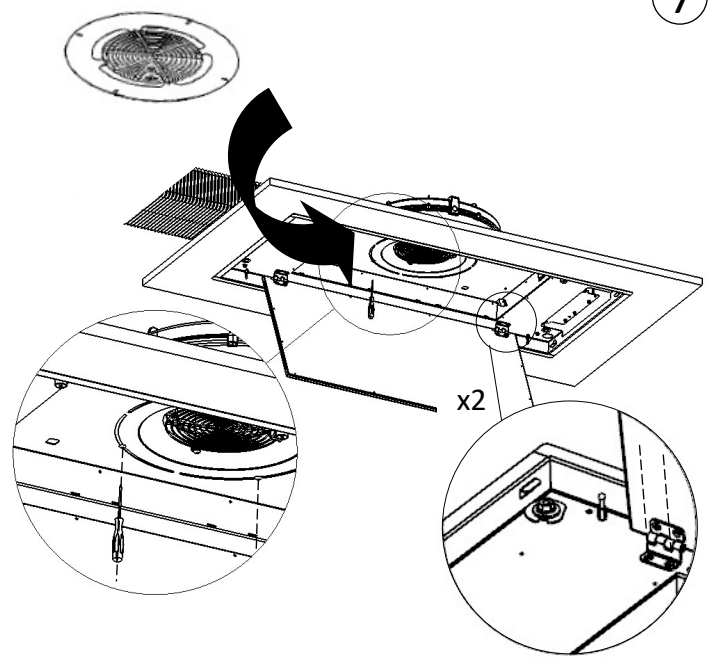

FRECAN

NITRO 360° 1100GP

1

NO INSTALE DIRECTO SOBRE PLACAS DE PLADUR
DON'T INSTALL DIRECTLY INTO DRYWALL PLADUR

FALSO TECHO REFORZADO PARA SOPORTAR MIN 35KG
FALSE CEILING REINFORCED TO SUPPORT MIN 35 KG

2

3

4

FLEXIBLE TUBE DIAM 200 LENGTH : 50CM

5

6

7

8

9

10