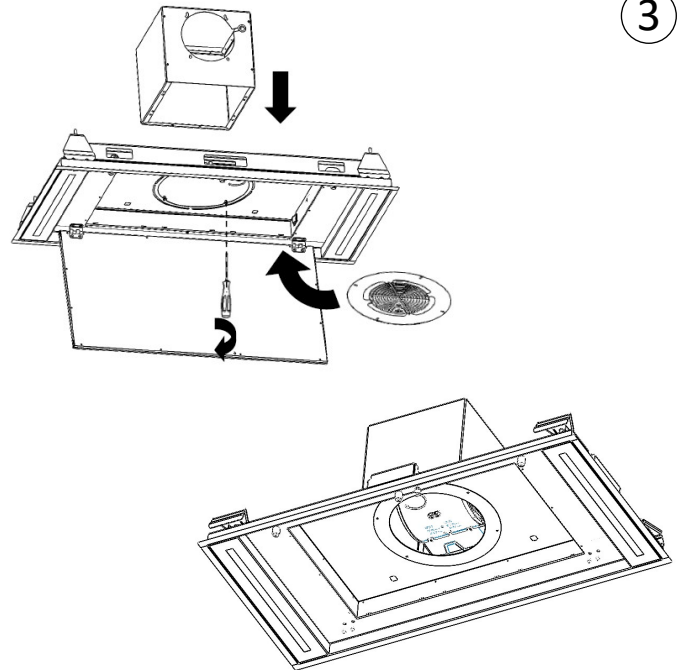

FRECAN

NITRO 360° 1100GP

1

NO INSTALE DIRECTO SOBRE PLACAS DE PLADUR
DON'T INSTALL DIRECTLY INTO DRYWALL PLADUR

FALSO TECHO REFORZADO PARA SOPORTAR MIN 35KG
FALSE CEILING REINFORCED TO SUPPORT MIN 35 KG

2

3

4

FLEXIBLE TUBE DIAM 200 LENGTH : 50CM

5

6

7

8

9

10