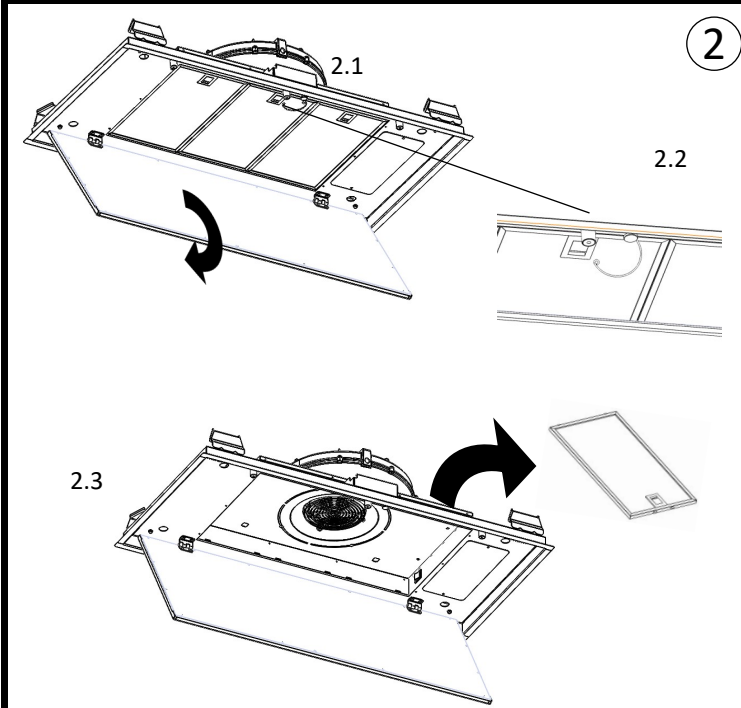

FRECAN

SCL 360 1000 / 1300

MOON 360

SENSE 360 1010 / 1310

BRIGHT 360

NO INSTALE DIRECTO SOBRE PLACAS DE PLADUR
DON'T INSTALL DIRECTLY INTO DRYWALL PLADUR

FALSO TECHO REFORZADO PARA SOPORTAR MIN 35 KG

FALSE CEILING REINFORCED TO SUPPORT MIN 35 KG

	X (mm)	Y (mm)	Z (mm)	CUT OUT (mm)
SCL 360 1000	1000	500	195	970 x 475
SCL 360 1300	1300	700	195	1270 x 675
MOON 360	1000	500	195	970 x 475
SENSE 360 1010	1010	510	195	980 x 485
SENSE 360 1310	1310	710	195	1280 x 685
BRIGHT 360	1000	500	195	970 x 475