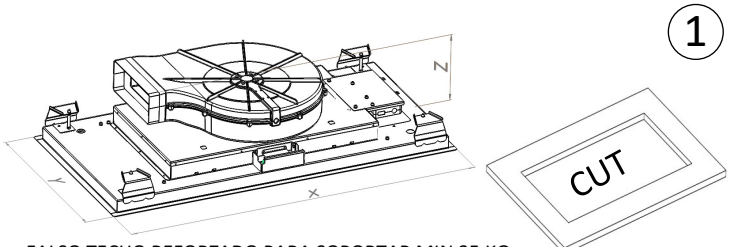

FRECAN

SCL 360 1000 / 1300

MOON 360

SENSE 360 1010 / 1310

BRIGHT 360

NO INSTALE DIRECTO SOBRE PLACAS DE PLADUR
DON'T INSTALL DIRECTLY INTO DRYWALL PLADUR

FALSO TECHO REFORZADO PARA SOPORTAR MIN 35 KG

FALSE CEILING REINFORCED TO SUPPORT MIN 35 KG

	X (mm)	Y (mm)	Z (mm)	CUT OUT (mm)
SCL 360 1000	1000	500	195	970 x 475
SCL 360 1300	1300	700	195	1270 x 675
MOON 360	1000	500	195	970 x 475
SENSE 360 1010	1010	510	195	980 x 485
SENSE 360 1310	1310	710	195	1280 x 685
BRIGHT 360	1000	500	195	970 x 475