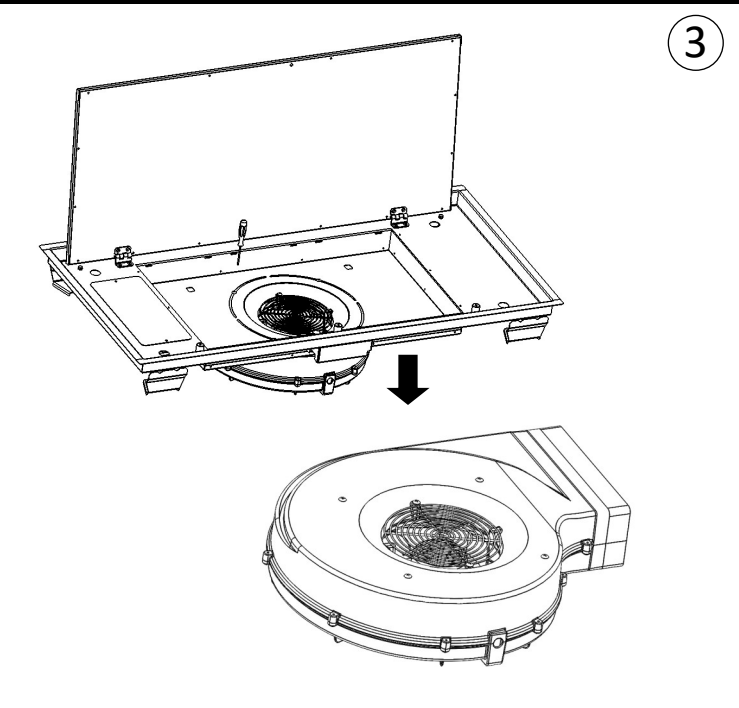

FRECAN

SCL 360 1000 / 1300

MOON 360

SENSE 360 1010 / 1310

BRIGHT 360

NO INSTALE DIRECTO SOBRE PLACAS DE PLADUR
DON'T INSTALL DIRECTLY INTO DRYWALL PLADUR

FALSO TECHO REFORZADO PARA SOPORTAR MIN 35 KG

FALSE CEILING REINFORCED TO SUPPORT MIN 35 KG

	X (mm)	Y (mm)	Z (mm)	CUT OUT (mm)
SCL 360 1000	1000	500	195	970 x 475
SCL 360 1300	1300	700	195	1270 x 675
MOON 360	1000	500	195	970 x 475
SENSE 360 1010	1010	510	195	980 x 485
SENSE 360 1310	1310	710	195	1280 x 685
BRIGHT 360	1000	500	195	970 x 475