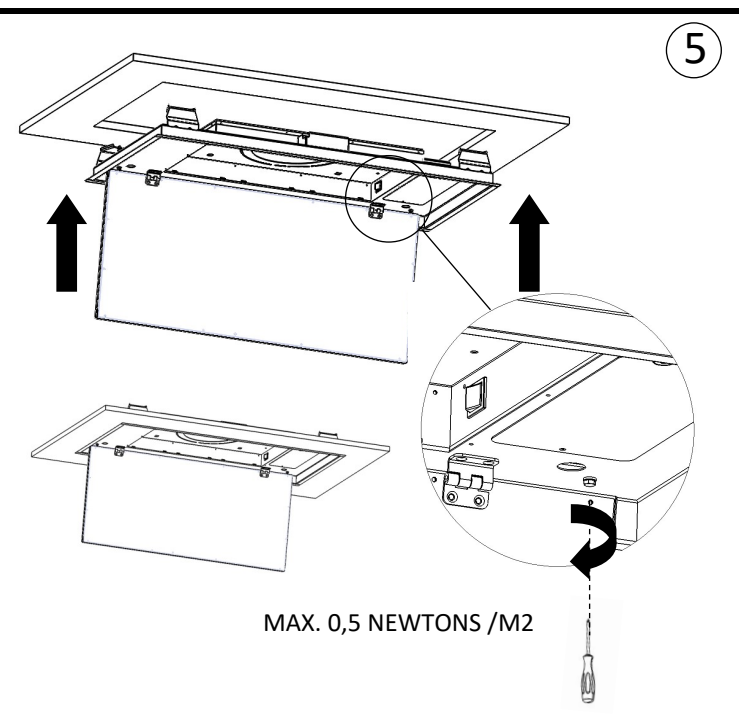

FRECAN

SCL 360 1000 / 1300

MOON 360

SENSE 360 1010 / 1310

BRIGHT 360

NO INSTALE DIRECTO SOBRE PLACAS DE PLADUR
DON'T INSTALL DIRECTLY INTO DRYWALL PLADUR

FALSO TECHO REFORZADO PARA SOPORTAR MIN 35 KG

FALSE CEILING REINFORCED TO SUPPORT MIN 35 KG

	X (mm)	Y (mm)	Z (mm)	CUT OUT (mm)
SCL 360 1000	1000	500	195	970 x 475
SCL 360 1300	1300	700	195	1270 x 675
MOON 360	1000	500	195	970 x 475
SENSE 360 1010	1010	510	195	980 x 485
SENSE 360 1310	1310	710	195	1280 x 685
BRIGHT 360	1000	500	195	970 x 475