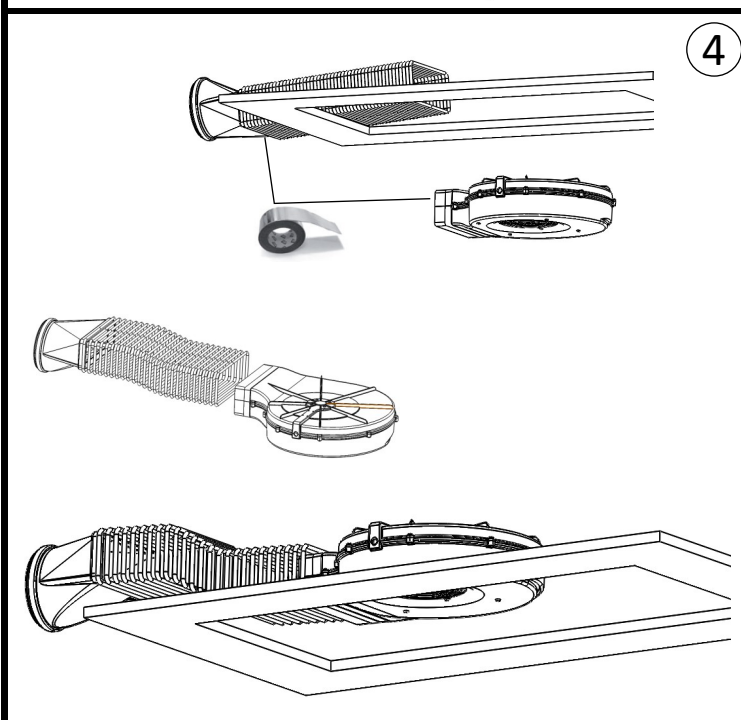

FRECAN

SCL 360 1000 / 1300

MOON 360

SENSE 360 1010 / 1310

BRIGHT 360

NO INSTALE DIRECTO SOBRE PLACAS DE PLADUR
DON'T INSTALL DIRECTLY INTO DRYWALL PLADUR

FALSO TECHO REFORZADO PARA SOPORTAR MIN 35 KG

FALSE CEILING REINFORCED TO SUPPORT MIN 35 KG

	X (mm)	Y (mm)	Z (mm)	CUT OUT (mm)
SCL 360 1000	1000	500	195	970 x 475
SCL 360 1300	1300	700	195	1270 x 675
MOON 360	1000	500	195	970 x 475
SENSE 360 1010	1010	510	195	980 x 485
SENSE 360 1310	1310	710	195	1280 x 685
BRIGHT 360	1000	500	195	970 x 475