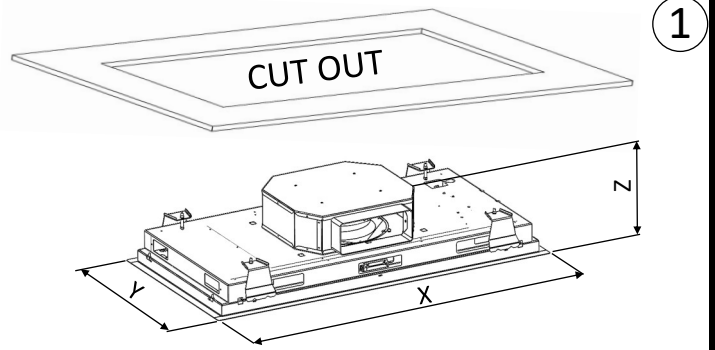

FRECAN

SCL 360

MOON 360

SENSE 360

ULTRALIGHT 360

	X (mm)	Y (mm)	Z (mm)	CUT OUT (mm)
SCL 360	1000	500	200	970 x 475
	1300	700	200	1270 x 680
MOON 360	1000	500	200	970 x 475
SENSE 360	1010	510	200	985 x 485
ULTRALIGHT 360	1000	500	180	980 x 470