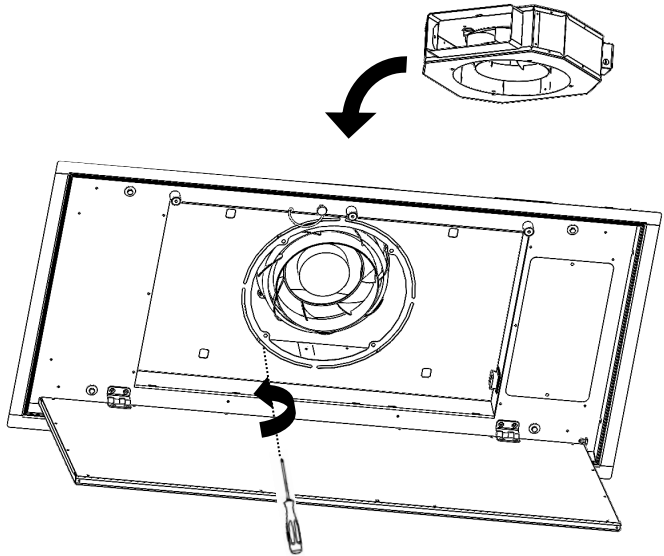

6

7

8

9

10

SCL 360
SENSE 360
ULTRALIGHT 360

11

MOON 360