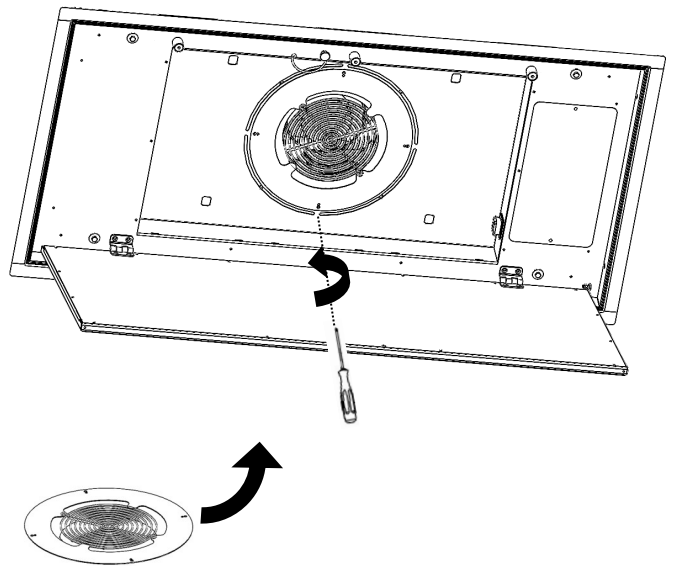

6

7

8

9

10

SCL 360
SENSE 360
ULTRALIGHT 360

11

MOON 360