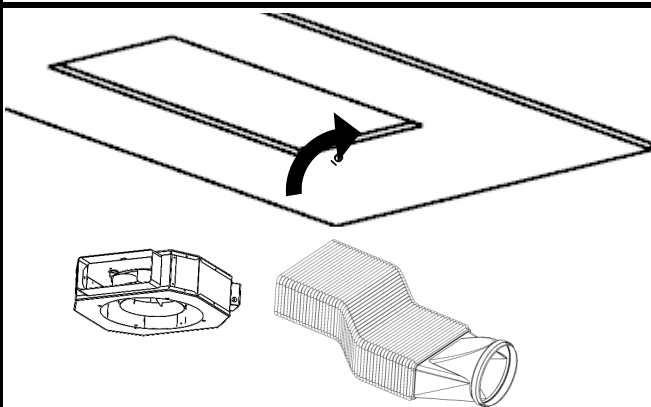

FRECAN

SCL 360

MOON 360

SENSE 360

ULTRALIGHT 360

	X (mm)	Y (mm)	Z (mm)	CUT OUT (mm)
SCL 360	1000	500	200	970 x 475
	1300	700	200	1270 x 680
MOON 360	1000	500	200	970 x 475
SENSE 360	1010	510	200	985 x 485
ULTRALIGHT 360	1000	500	180	980 x 470