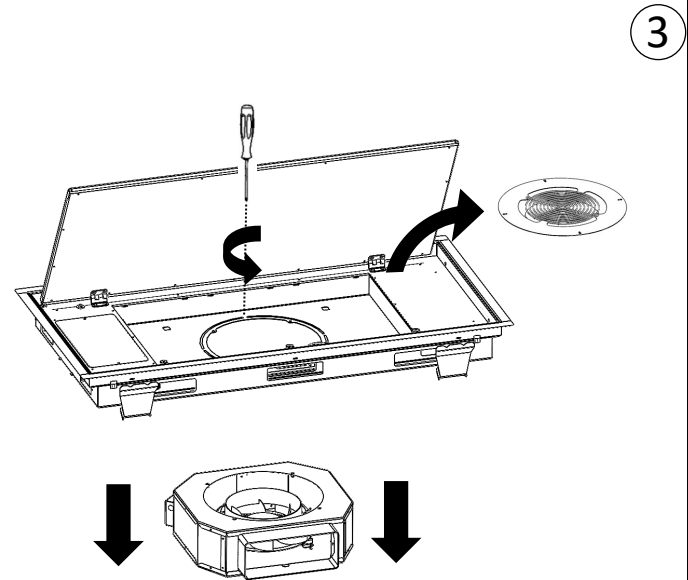

FRECAN

SCL 360

MOON 360

SENSE 360

ULTRALIGHT 360

	X (mm)	Y (mm)	Z (mm)	CUT OUT (mm)
SCL 360	1000	500	200	970 x 475
	1300	700	200	1270 x 680
MOON 360	1000	500	200	970 x 475
SENSE 360	1010	510	200	985 x 485
ULTRALIGHT 360	1000	500	180	980 x 470

6

7

8

9

10

SCL 360
 SENSE 360
 ULTRALIGHT 360

11

MOON 360