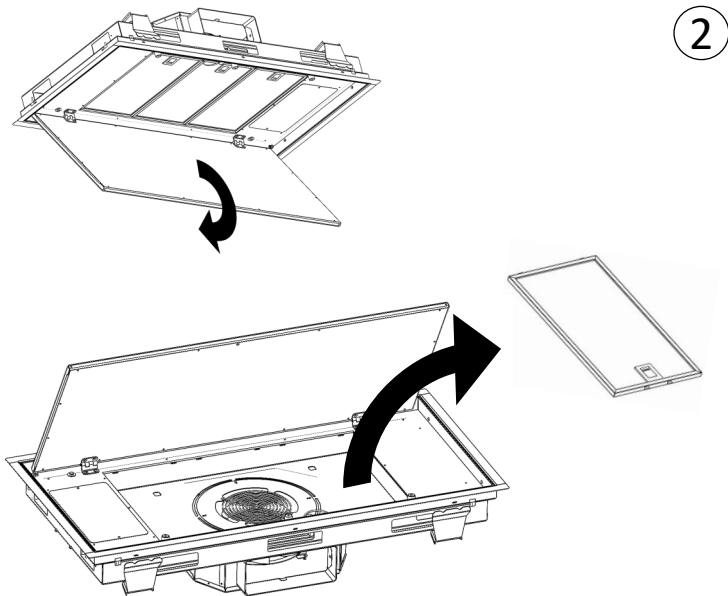

FRECAN

SCL 360

MOON 360

SENSE 360

ULTRALIGHT 360

	X (mm)	Y (mm)	Z (mm)	CUT OUT (mm)
SCL 360	1000	500	200	970 x 475
	1300	700	200	1270 x 680
MOON 360	1000	500	200	970 x 475
SENSE 360	1010	510	200	985 x 485
ULTRALIGHT 360	1000	500	180	980 x 470