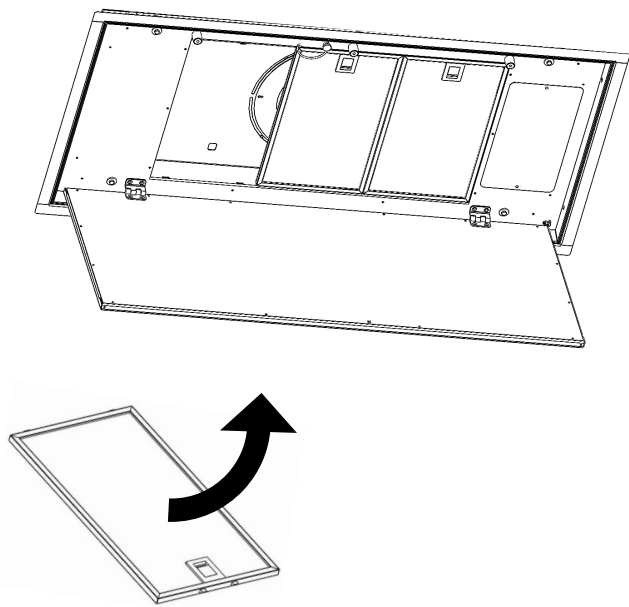

6

7

8

9

10

SCL 360
SENSE 360
ULTRALIGHT 360

11

MOON 360