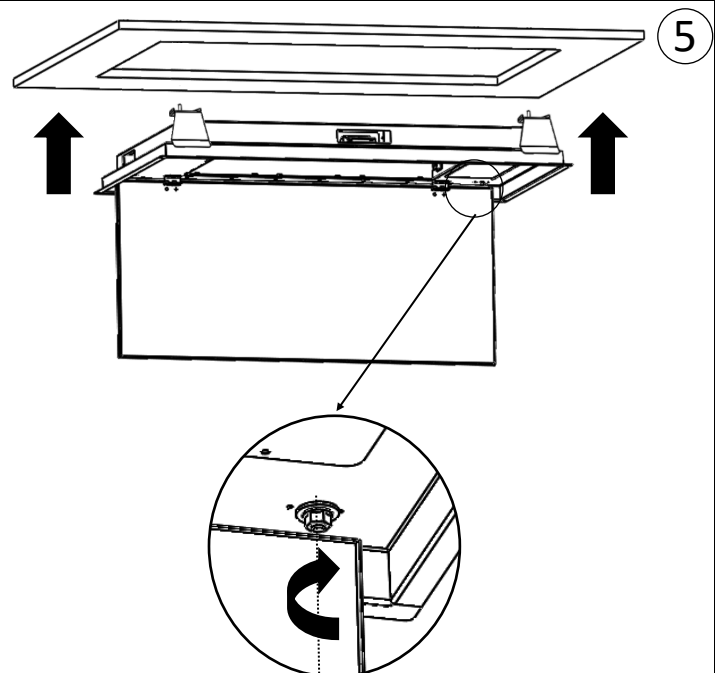

FRECAN

SCL 360

MOON 360

SENSE 360

ULTRALIGHT 360

	X (mm)	Y (mm)	Z (mm)	CUT OUT (mm)
SCL 360	1000	500	200	970 x 475
	1300	700	200	1270 x 680
MOON 360	1000	500	200	970 x 475
SENSE 360	1010	510	200	985 x 485
ULTRALIGHT 360	1000	500	180	980 x 470