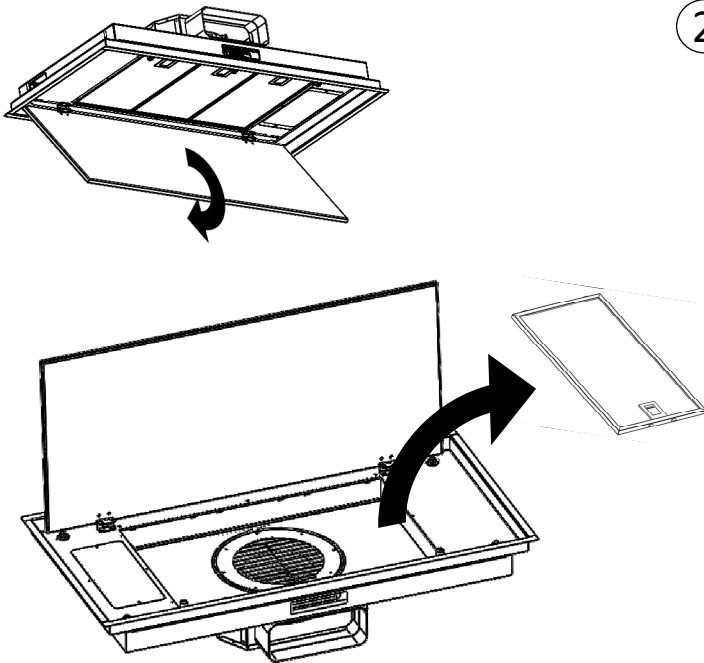

FRECAN

ULTRALIGHT 360

1

	X (mm)	Y (mm)	Z (mm)	CUT OUT (mm)
ULTRALIGHT 360	1000	500	180	980 x 470

2

3

4

5

ES: COLOCAR EN FALSO TECHO

FR: PLACE DANS UN FAUX PLAFOND

EN: PLACE ON SUSPENDED CEILING

IT: POSTO NEL CONTROSOFFITTO