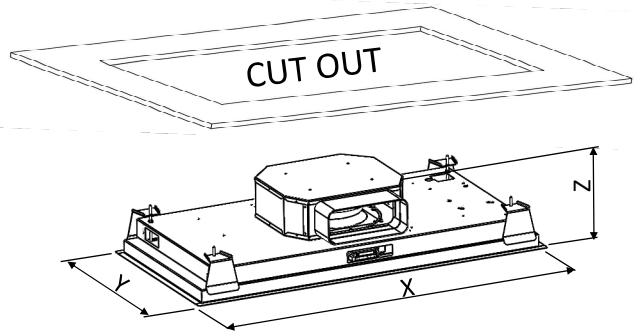

FRECAN

ULTRALIGHT 360

1

	X (mm)	Y (mm)	Z (mm)	CUT OUT (mm)
ULTRALIGHT 360	1000	500	180	980 x 470

2

3

4

5

ES: COLOCAR EN FALSO TECHO

FR: PLACE DANS UN FAUX PLAFOND

EN: PLACE ON SUSPENDED CEILING

IT: POSTO NEL CONTROSOFFITTO