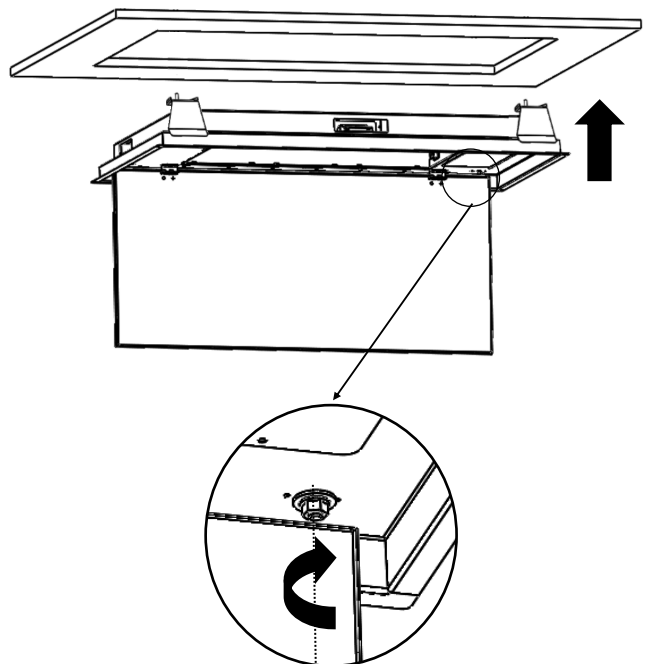

FRECAN

ULTRALIGHT 360

1

	X (mm)	Y (mm)	Z (mm)	CUT OUT (mm)
ULTRALIGHT 360	1000	500	180	980 x 470

2

3

4

5

ES: COLOCAR EN FALSO TECHO

FR: PLACE DANS UN FAUX PLAFOND

EN: PLACE ON SUSPENDED CEILING

IT: POSTO NEL CONTROSOFFITTO