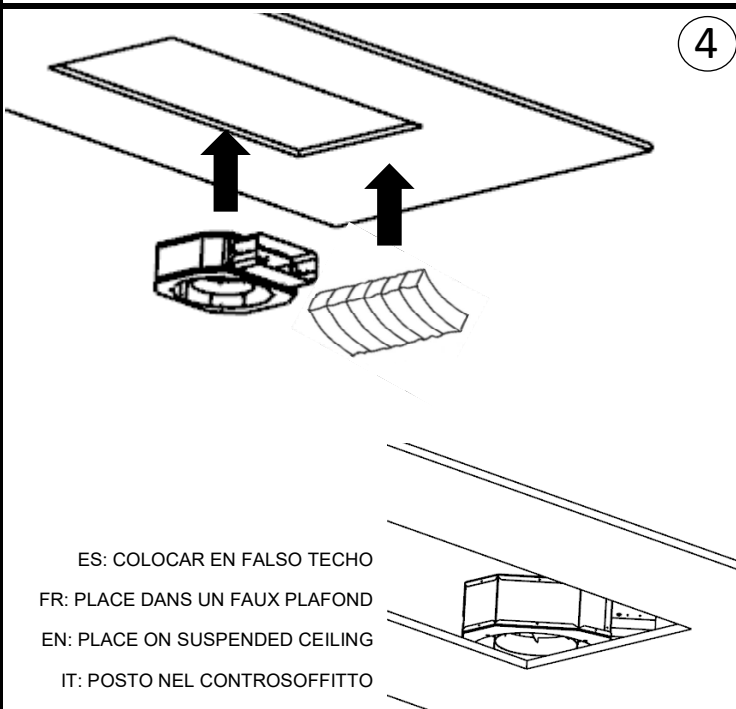

FRECAN

ULTRALIGHT 360

1

	X (mm)	Y (mm)	Z (mm)	CUT OUT (mm)
ULTRALIGHT 360	1000	500	180	980 x 470

2

3

4

5

ES: COLOCAR EN FALSO TECHO

FR: PLACE DANS UN FAUX PLAFOND

EN: PLACE ON SUSPENDED CEILING

IT: POSTO NEL CONTROSOFFITTO