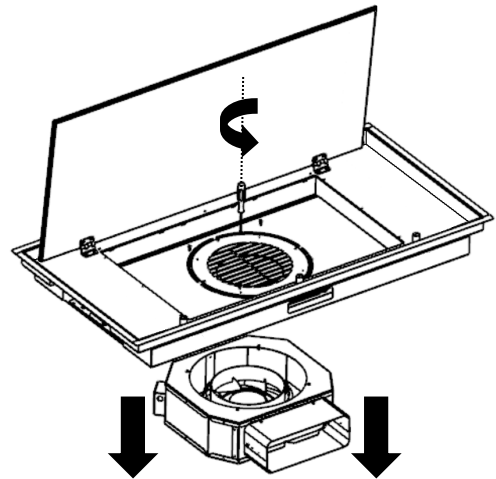

FRECAN

ULTRALIGHT 360

1

	X (mm)	Y (mm)	Z (mm)	CUT OUT (mm)
ULTRALIGHT 360	1000	500	180	980 x 470

2

3

4

5

ES: COLOCAR EN FALSO TECHO

FR: PLACE DANS UN FAUX PLAFOND

EN: PLACE ON SUSPENDED CEILING

IT: POSTO NEL CONTROSOFFITTO